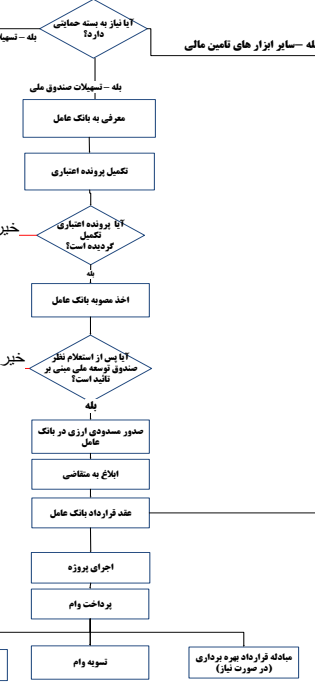

شروع

نمودار جریان فرآیند پذیرش طرح های سرمایه گذاری راه آهن جمهوری اسلامی ایران

Rev: 01-9306-15